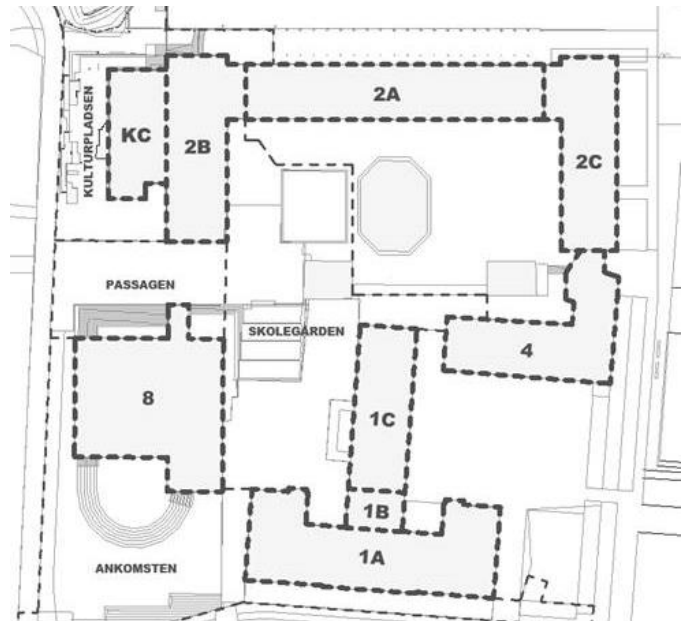

Byggepladsindretningen vil således ændre sig fra uge 26.

Den nye indretning fremgår af vedlagte byggepladsplan.

Byggepladsplanen redegør for hvornår der er byggeaktiviteter i de enkelte områder. Dette særligt i forhold til hvordan elever og personale kan komme sikkert rundt på skolen.